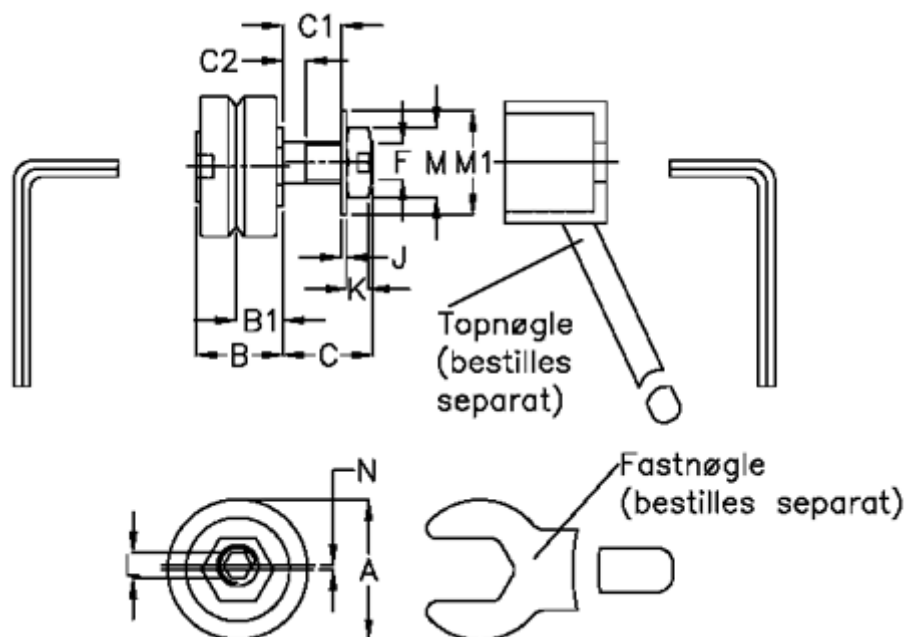

Varenummer: 057153202514  
 Beskrivelse: HEPCO GV3 leje LJ 25 EDRNS  
 Standart m. lang aksel

## Mål

a = 25.0	K = 5.0
B = 16.6	L = 3
B1 = 9.00	M = 13
C = 19.0	M1 = 17
C1 = 13.0	N = 0.75
C2 = 4.9	vægt kg/1000 = 0.051
F = M8 x 1	
J = 1.00	